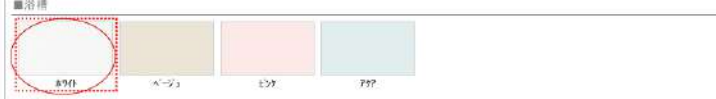

スライドバー

スライドバー(1.900×240×10)

大賞受賞

エアインシャワー(240×10)

ランドリーパイプ

ランドリーパイプ(1.900×240×10)4個

Color Variation

※はお見取りカラーです