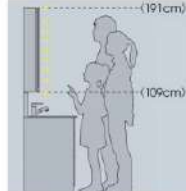

両サイドからの均一な光で、背の高さに関係なく、顔全体を明るく照らします。